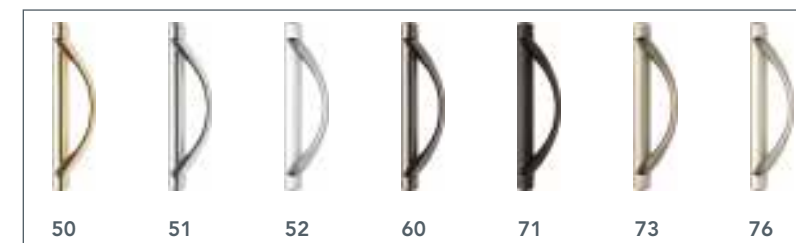

Notre modèle le plus populaire, Classique S exprime toute la performance et la qualité Decko dans une porte patio en PVC blanc. La référence sur le marché.

OPTION
Carrelage standard

OPTION
Terrasse

OPTION
Carrelage contour

OPTION
Poignée multipoints

OPTION
Poignée de type mortaise

OPTION
Poignée Euro

50 Laiton
60 Nickel noir
76 Nickel satiné

51 Chrome
71 Bronze huilé

52 Chrome brossé
73 Laiton antique

CARACTÉRISTIQUES

- Volet soudé
- Seuil monobloc pour une meilleure étanchéité
- Renforts d'acier
- Moustiquaire en aluminium extrudé
- Cadres de bois de 5 1/2" et 7 1/4"
- Poignée contemporaine
- Roulettes tandem ajustables en nylon

DIMENSIONS STANDARDS

O=Côté fixe X=Côté ouvrant

LARGEUR	2 LUMIÈRES			3 LUMIÈRES			4 LUMIÈRES	
	5'	6'	8'	7'	9'	12'	9'	12'
HAUTEUR	 58 5/8" 1489 mm	 70 5/8" 1794 mm	 94 5/8" 2403 mm	 88 3/4" 2253 mm	 106 3/4" 2710 mm	 142 3/4" 3625 mm	 115 1/8" 2923 mm	 139 1/8" 3533 mm
	 79 1/2" * 2019 mm *			 88 7/16" 2246 mm	 106 7/16" 2703 mm	 142 7/16" 3618 mm	 115" 2920 mm	 139" 3530 mm
	 81" 2058 mm			 85 1/4" 2164 mm	 103 3/16" 2621 mm	 139 3/16" 3535 mm		